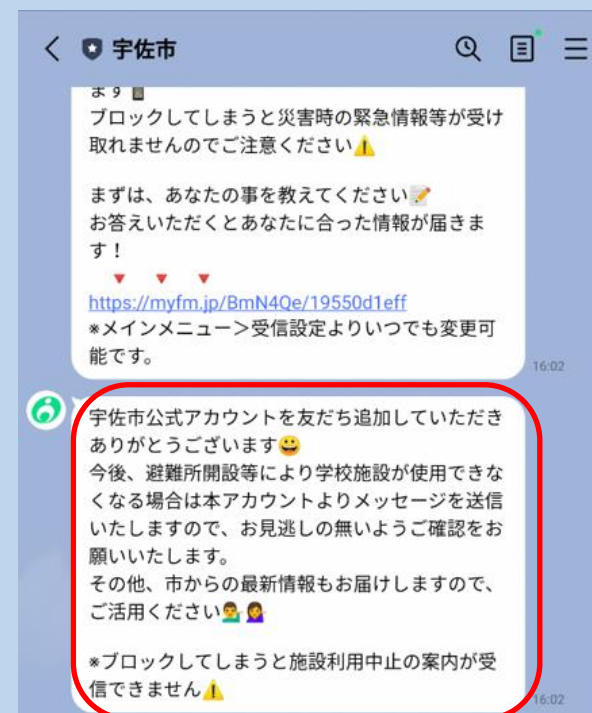

宇佐市公式 LINE アカウントを 活用した学校施設使用に 関するお知らせの登録方法

こちらの
QRコードを
読み込んで
ください

(1) QRコードの読み込み

(2) 友達追加

(3) 登録完了

※すでに宇佐市公式 LINE アカウントに登録済みの場合、(1)の手順のあとそのまま(3)へ移行し、施設使用に関するメッセージが受信可能になります。
※コードの読み取りにあたり、権限の許可を求められる場合があります。