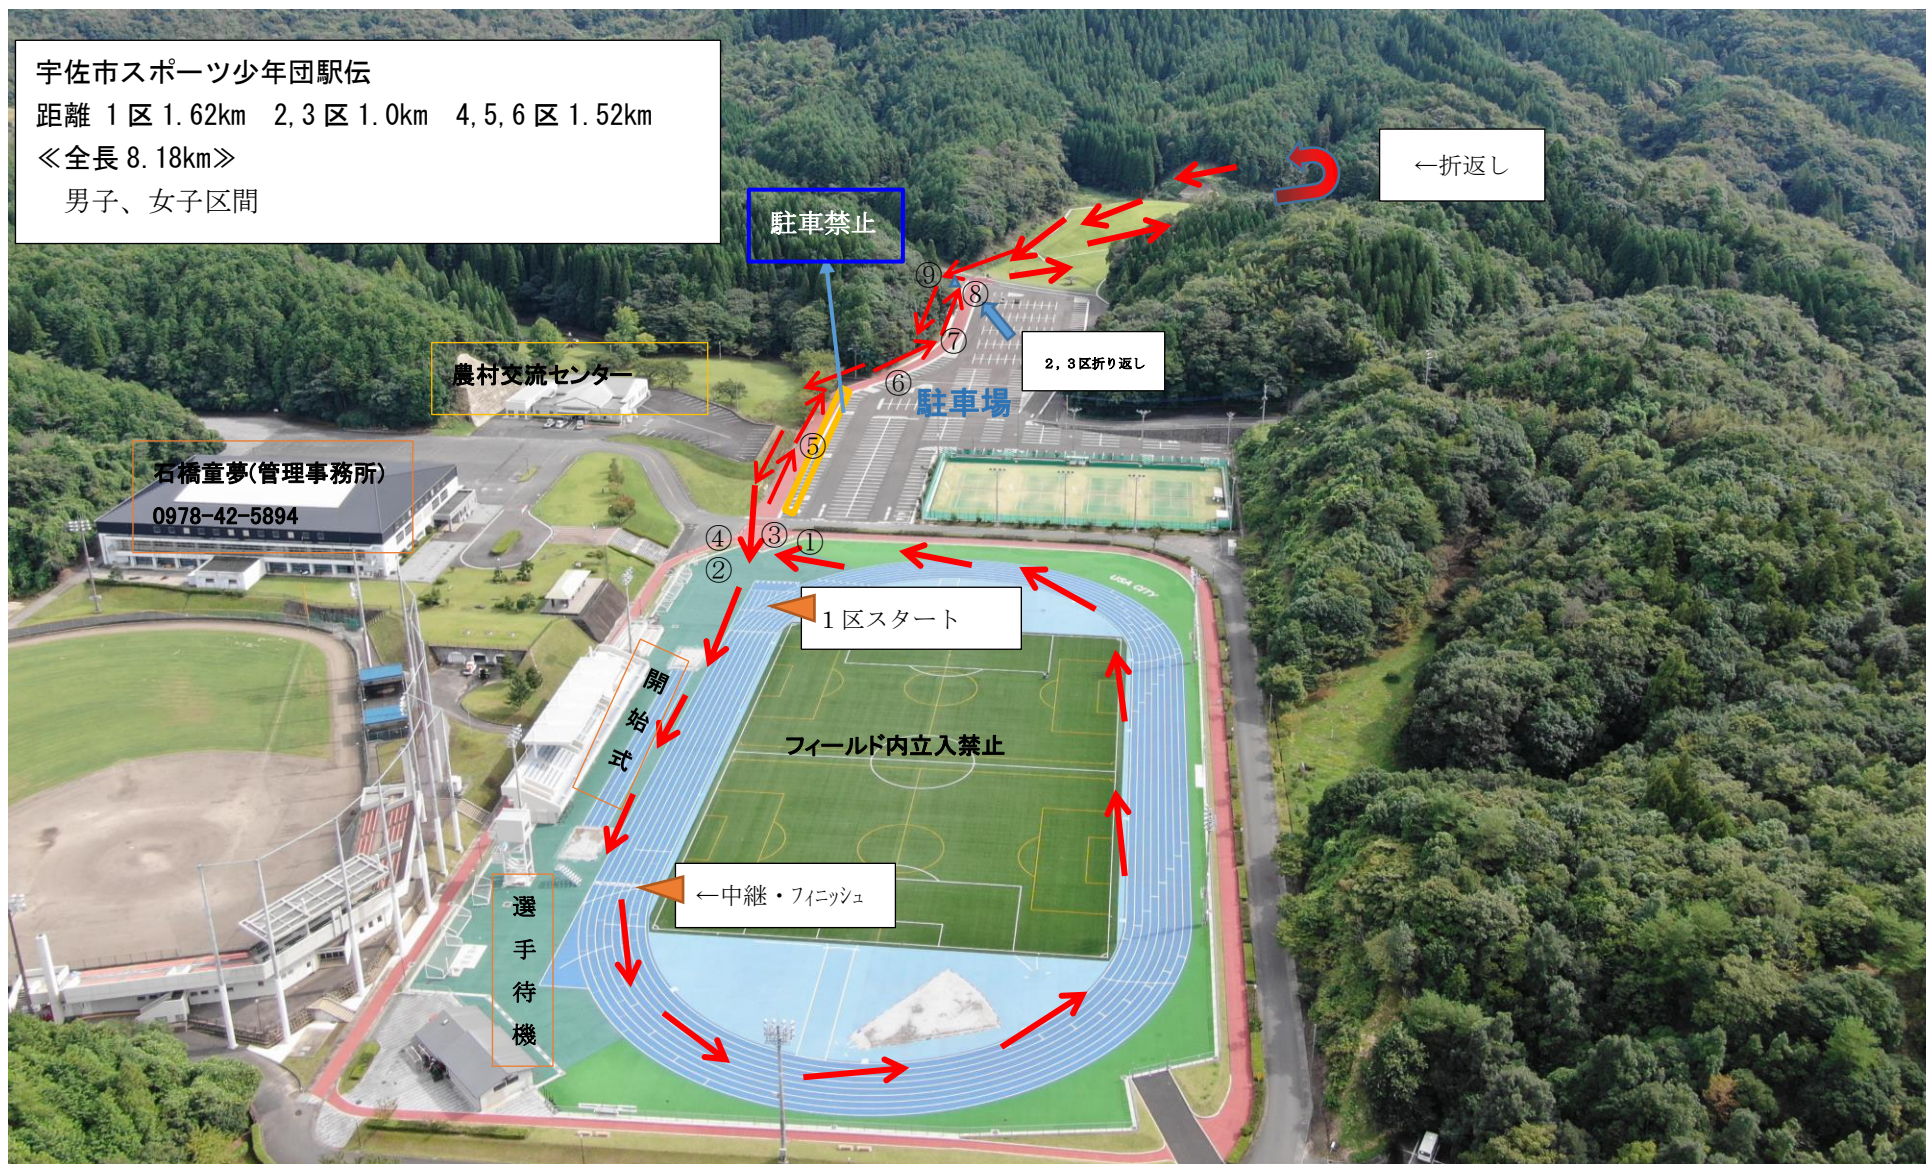

宇佐市平成令和の森スポーツ公園 陸上競技場～クロスカントリーコース ※晴天時コース

図1

図 2