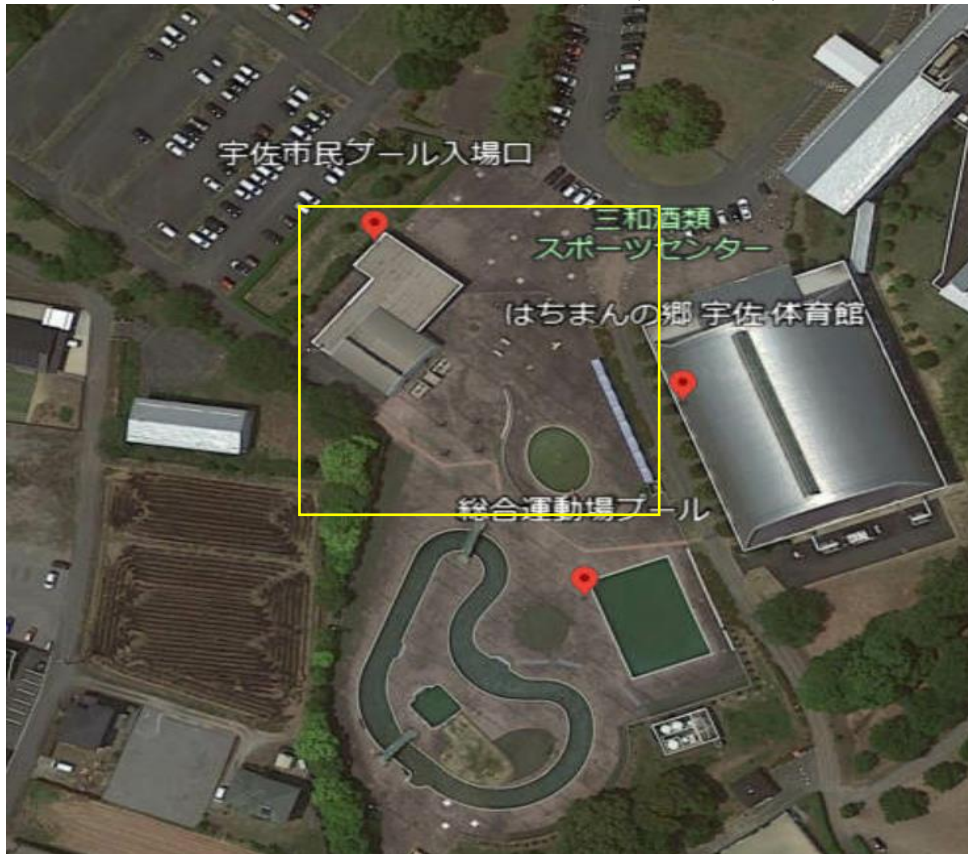

宇佐市民プール 位置図（全体図）

拡大図（キッチンカー設置場所）

： 出店場所（1台あたり…縦3m×横8m＝24㎡）