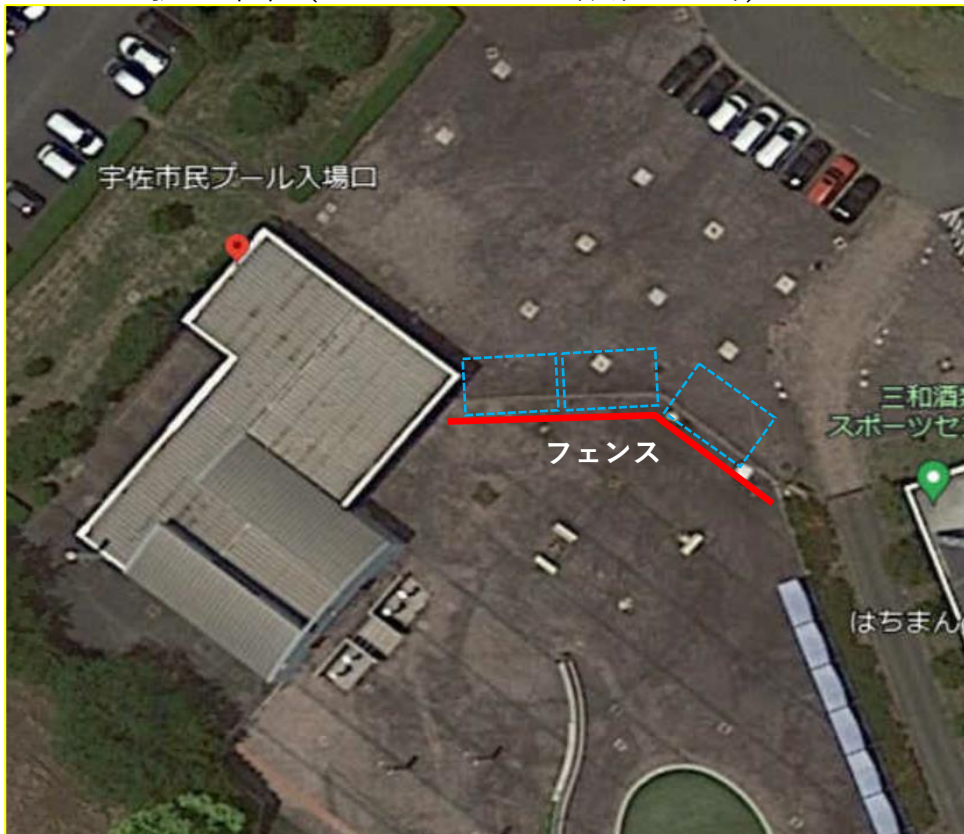

宇佐市民プール 位置図（全体図）

拡大図（キッチンカー設置場所）

： 出店場所（1台あたり…縦3m×横8m＝24㎡）