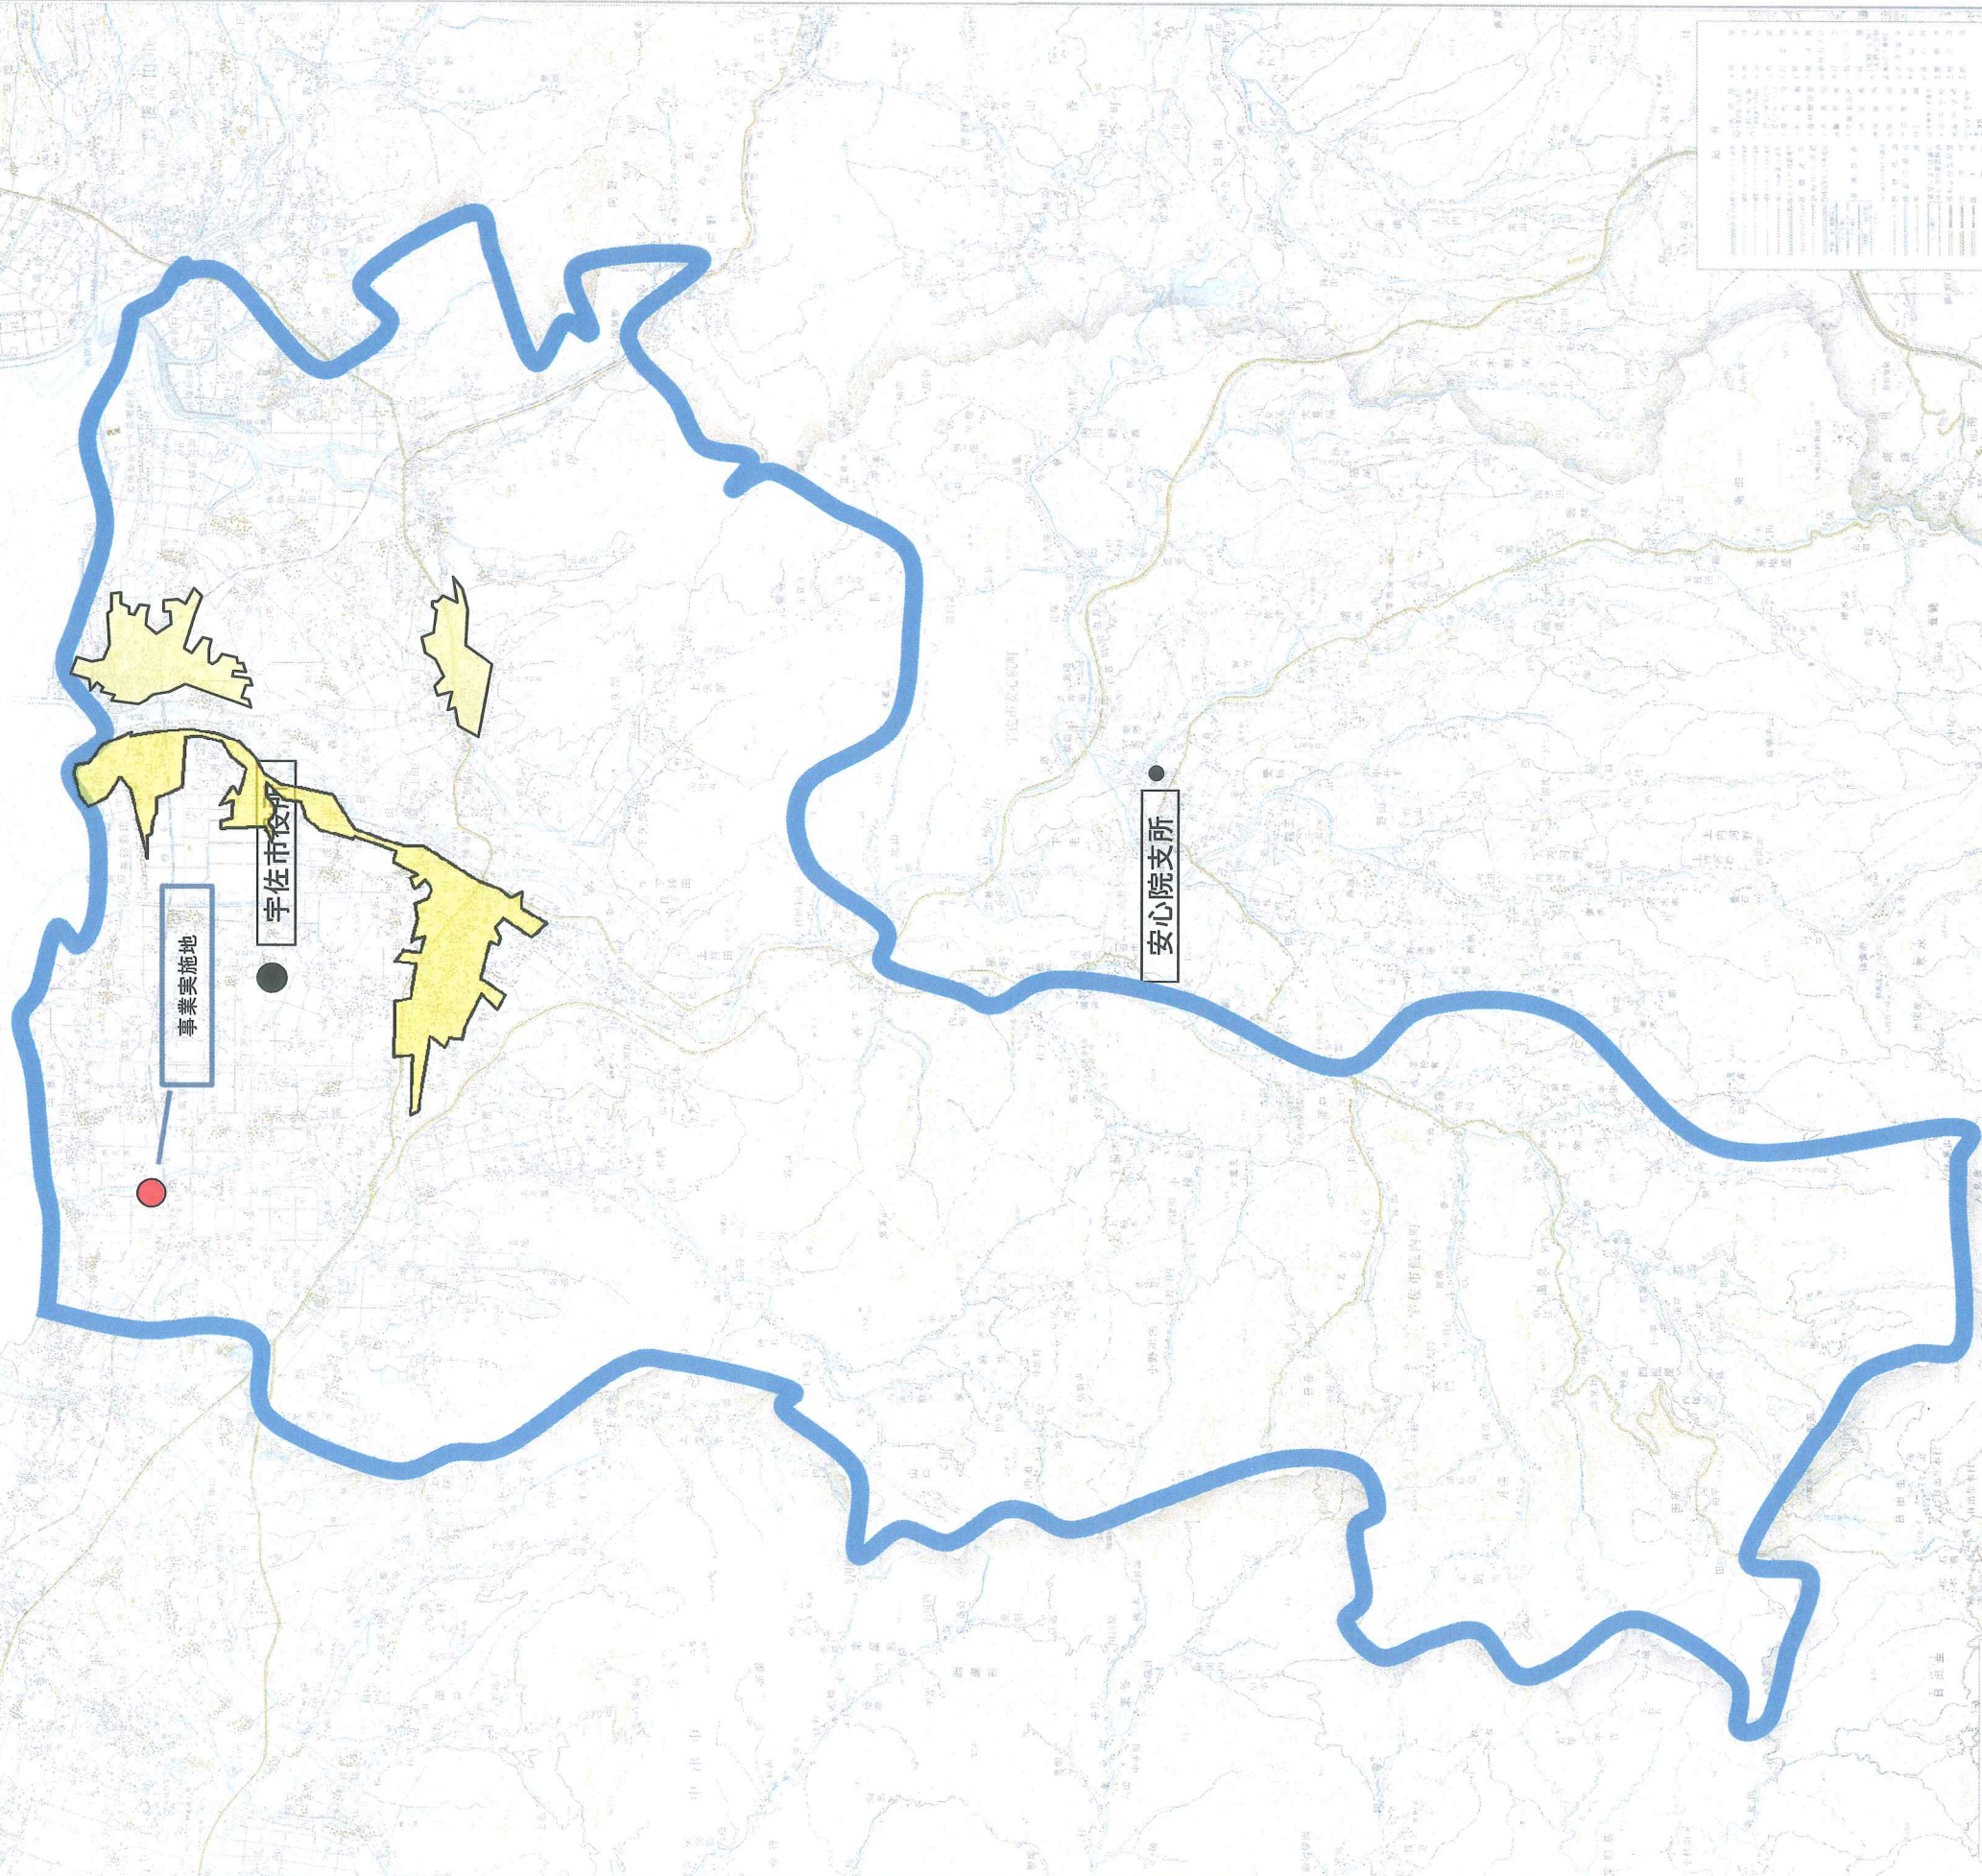

宇佐市全図

宇佐地区活性化計画区域及び事業実施計画位置図

備考	
1. 活性化計画区域は、本市の活性化計画に基づき、活性化計画区域として指定された区域を指す。	
2. 事業実施計画位置は、活性化計画区域のうち、事業実施計画として指定された区域を指す。	
3. 活性化計画区域は、活性化計画に基づき、活性化計画区域として指定された区域を指す。	
4. 活性化計画区域は、活性化計画に基づき、活性化計画区域として指定された区域を指す。	
5. 活性化計画区域は、活性化計画に基づき、活性化計画区域として指定された区域を指す。	
6. 活性化計画区域は、活性化計画に基づき、活性化計画区域として指定された区域を指す。	
7. 活性化計画区域は、活性化計画に基づき、活性化計画区域として指定された区域を指す。	
8. 活性化計画区域は、活性化計画に基づき、活性化計画区域として指定された区域を指す。	
9. 活性化計画区域は、活性化計画に基づき、活性化計画区域として指定された区域を指す。	
10. 活性化計画区域は、活性化計画に基づき、活性化計画区域として指定された区域を指す。	

1 : 50,000

凡 例	
	活性化計画区域
	活性化計画除外区域 (都市計画用途区域)