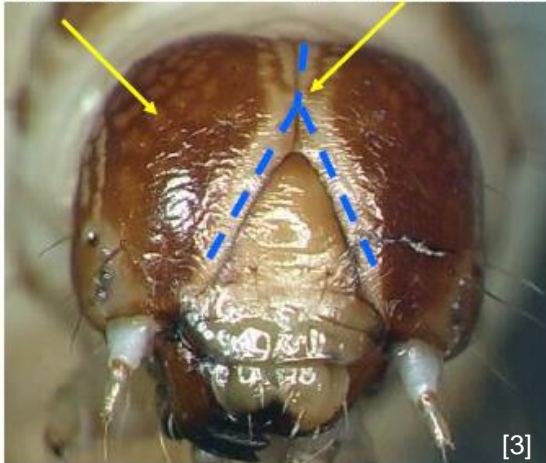

「ツマジロクサヨトウ」にご注意ください。

トウモロコシ、イネ、サトウキビ、サツマイモ、野菜類を食害する「ツマジロクサヨトウ」と思われたらご連絡ください。

[1]

[2]

特徴

●幼虫は大きくなると体長約4cm、体色は左の写真のように変化があります。

●頭部には網目模様があつて「逆Y字」に見えます。

網目模様

淡色部は逆Y字状

被害の状況

[3]

[4]

幼虫の寄生

[5]

[1]~[5]は植物防疫所原図

大分県北部振興局生産流通部