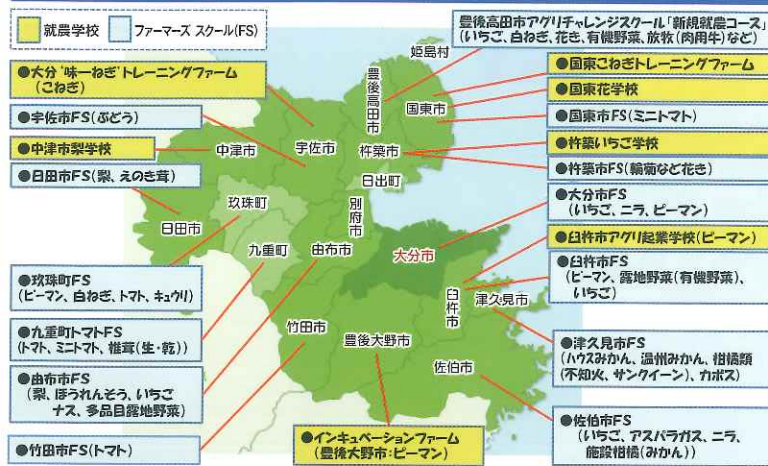

※別途、給付要件や給付停止及び給付金の返還要件があります。

詳しくは大分県・市町村までおたずねください。

# 大分県は技術習得研修制度が充実!! (就農学校・ファーマーズスクール)

農業を始めようとする方が技術を学び、スムーズに就農できるよう、地域の主な農産物の研修施設・制度を整備しています。研修後の農地確保・施設取得もしっかりサポートします!

## 『就農学校』・『ファーマーズスクール』の整備状況 (平成29年9月1日現在)

◎H22～H28の研修生数(県計)129名(県外からのUIJターン:69名)