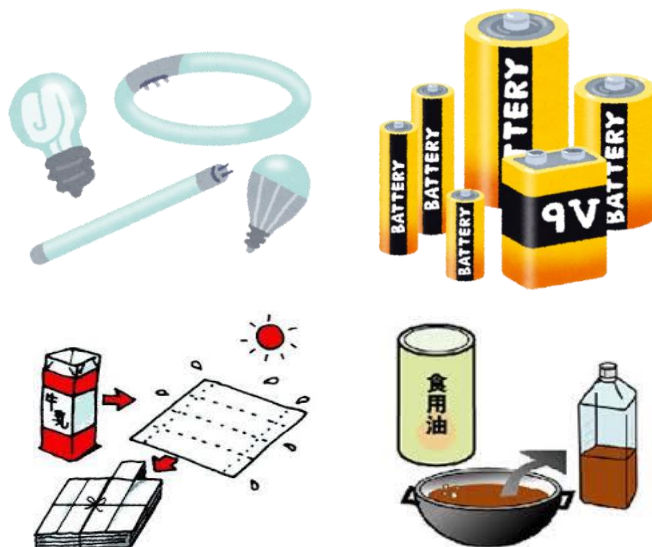

各小学校区に資源ごみ 回収ボックスを設置します。

平成28年6月1日
から収集開始

※ 回収品目

- ① 蛍光管
- ② 乾電池
- ③ 牛乳パック
- ④ 廃食用油

平成28年度 拠点回収ボックス設置場所

小学校区		場 所
1	西馬城校区	上矢部公民館
2	駅館校区	市役所本庁(北側駐車場奥)
3	豊川校区	ビュウハイツ前・下拝田ごみ集積所

設 置 場 所

① 西馬城校区 (上矢部公民館)

乾電池 :

ビニール袋に入れてお出してください。

牛乳パック :

パックを洗って、開いてからお出してください。

廃食用油 :

ペットボトル等に入れてお出してください。

(蓋をしっかり締めてください。)

日 時 :