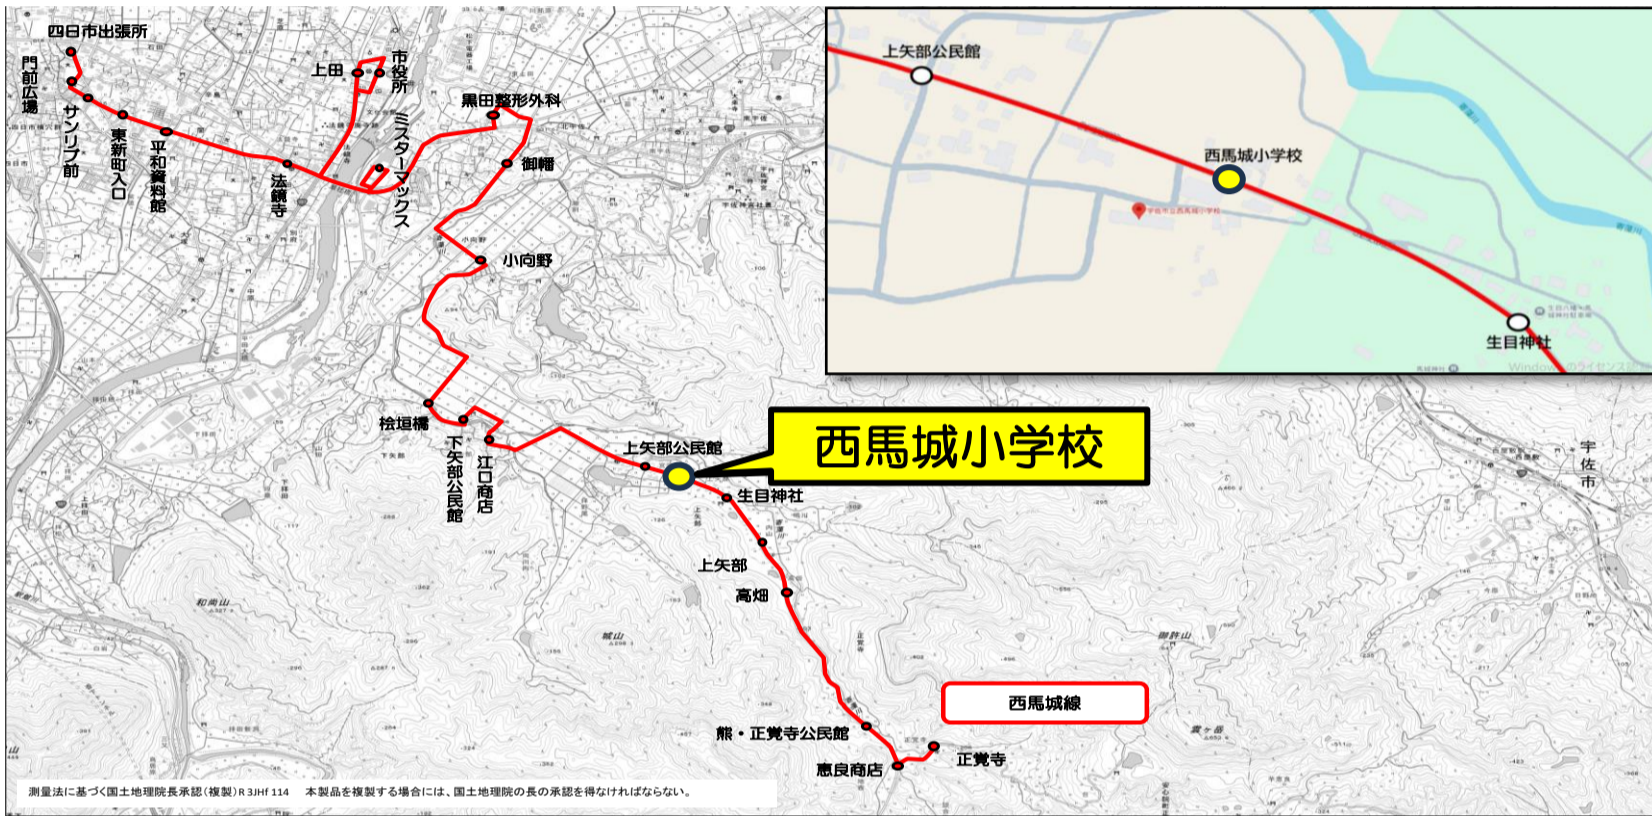

回覧

令和7年10月1日より、宇佐市コミュニティバス（西馬城線）に「西馬城小学校」バス停が新設されます！

※運行経路・ダイヤの変更はありません

路線名：西馬城線

停留所	火・木
正覚寺	9:34
恵良商店	9:35
熊・正覚寺公民館	9:35
高畑	9:37
上矢部	9:38
生目神社	9:38
西馬城小学校	9:39
上矢部公民館	9:39
江口商店	9:42
下矢部公民館	9:44
桧垣橋	9:45
小向野	9:48
御幡	9:50
黒田整形外科	9:51
ミスターマックス	9:55
上田	9:59
市役所	10:01
法鏡寺	10:06
平和資料館	10:08
東新町入口	10:08
サンリブ前	10:09
門前広場	10:10
四日市出張所	10:11

↔ フリー乗降区間

停留所	火・木
四日市出張所	11:25
門前広場	11:26
サンリブ前	11:27
東新町入口	11:27
平和資料館	11:28
法鏡寺	11:30
上田	11:33
市役所	11:35
ミスターマックス	11:41
黒田整形外科	11:45
御幡	11:46
小向野	11:48
桧垣橋	※
下矢部公民館	※
江口商店	※
上矢部公民館	(11:55頃)※
西馬城小学校	※
生目神社	※
上矢部	※
高畑	※
熊・正覚寺公民館	※
恵良商店	※
正覚寺	(12:00頃)※

※ 降車専用（利用者がなくなった時点で運行終了）

停留所	火・木
四日市出張所	13:22
門前広場	13:23
サンリブ前	13:24
東新町入口	13:24
平和資料館	13:25
法鏡寺	13:27
上田	13:30
市役所	13:32
ミスターマックス	13:38
黒田整形外科	13:42
御幡	13:43
小向野	13:45
桧垣橋	※
下矢部公民館	※
江口商店	※
上矢部公民館	(13:51頃)※
西馬城小学校	※
生目神社	※
上矢部	※
高畑	※
熊・正覚寺公民館	※
恵良商店	※
正覚寺	(13:55頃)※