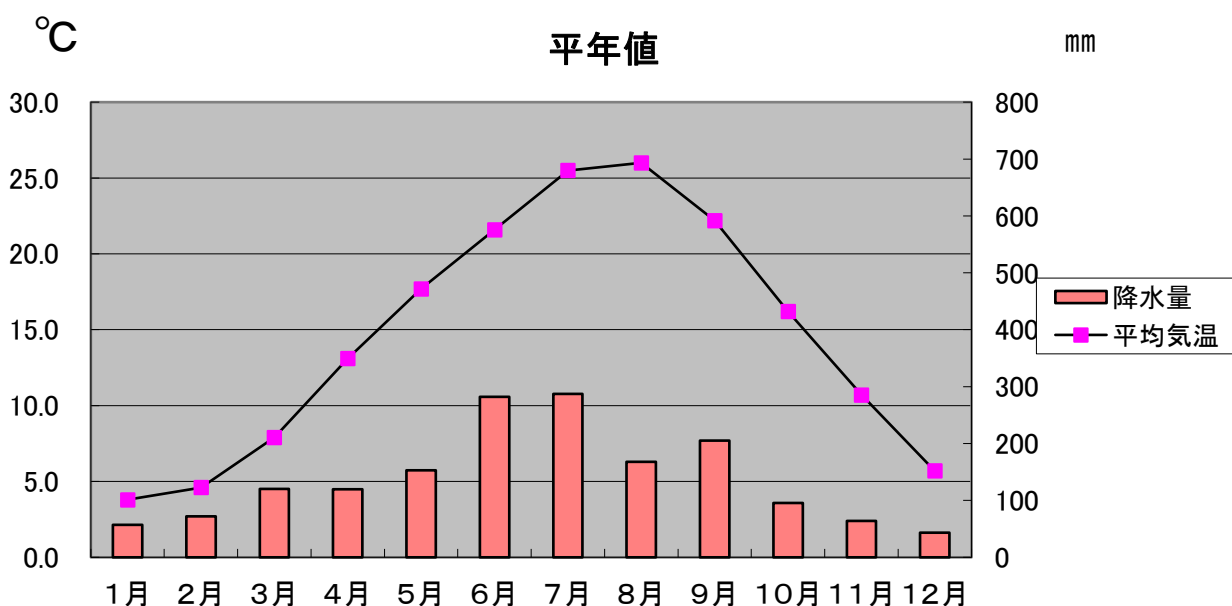

平年値

気象概況

2020年気温と降水量

(単位℃,mm)

区分	1月	2月	3月	4月	5月	6月	7月	8月	9月	10月	11月	12月	年間
平均気温	6.8	6.4	9.9	11.8	19.0	23.3	24.1	27.8	22.5	16.4	11.9	4.9	15.4
降水量	107.0	87.5	76.5	87.5	124.5	420.0	740.5	27.0	266.0	100.0	46.5	30.5	2,113.5

平年値(1981～2010年)

(単位℃,mm)

区分	1月	2月	3月	4月	5月	6月	7月	8月	9月	10月	11月	12月	年間
平均気温	3.8	4.6	7.9	13.1	17.7	21.6	25.5	26.0	22.2	16.2	10.7	5.7	14.6
降水量	57.0	71.7	120.3	119.8	152.7	282.2	287.1	168.0	205.2	95.3	63.9	43.4	1,666.8