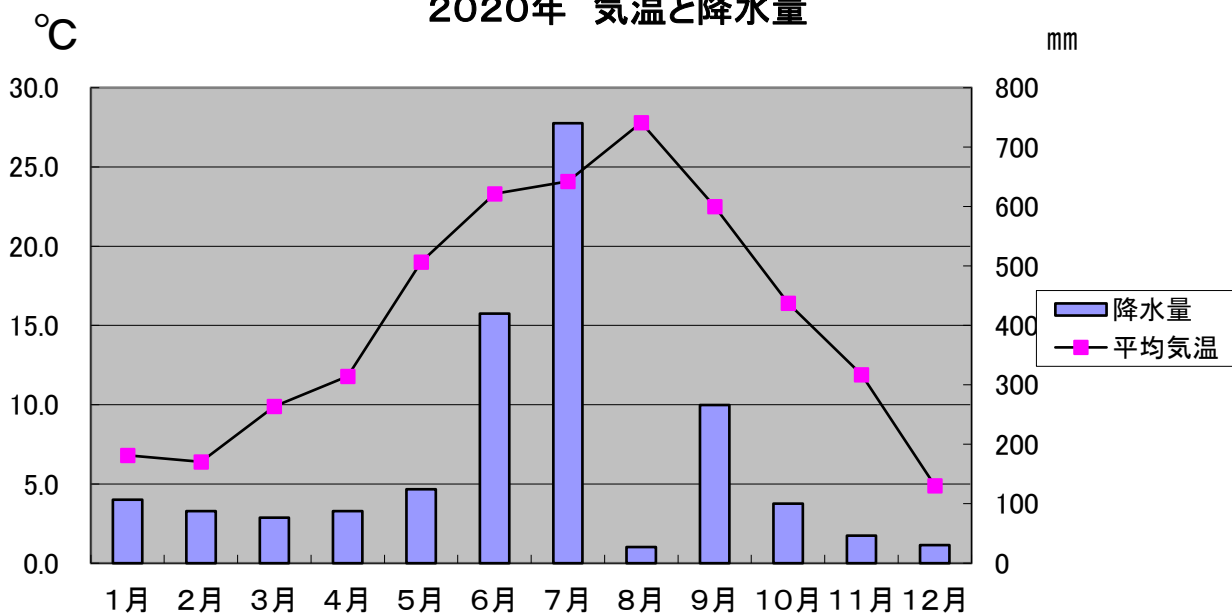

# 気 象

観測地点:院内町山城

資料:気象庁

## 2020年 気温と降水量

## 平年値

#### 2020年気温と降水量

(単位℃,mm)

区分	1月	2月	3月	4月	5月	6月	7月	8月	9月	10月	11月	12月	年間
平均気温	6.8	6.4	9.9	11.8	19.0	23.3	24.1	27.8	22.5	16.4	11.9	4.9	15.4
降水量	107.0	87.5	76.5	87.5	124.5	420.0	740.5	27.0	266.0	100.0	46.5	30.5	2,113.5