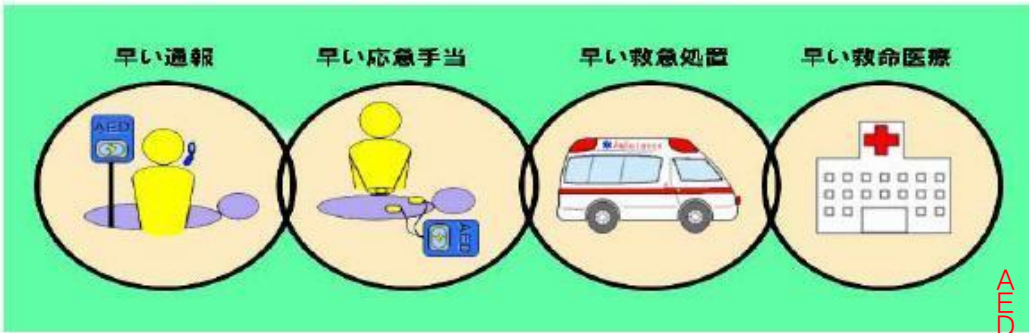

- 1：早い通報とAEDの手配。
- 2：早い応急手当をする。（心肺蘇生とAEDの使用）
- 3：早い救急処置。（救急隊の処置と搬送）
- 4：早い救命医療。（医療機関での高度な救命医療）

AED設置施設一覧表

心肺停止状態となったとき、血液の循環が停止します。この停止している時間が短ければ短いほど、救命率は高まります。そこで、心臓の役割を代わりに行う心肺蘇生法により血液を循環させることが、重要となるのです。AEDは、心臓がケイレンを起こしたような状態（心室細動）になったとき、心臓を正常なリズムに戻すのに、非常に有効な機器です。心室細動になってから1分以内に電気ショックを行うと約9割、3分以内に行くと約7割の人が救命できるといわれています。宇佐市消防本部では、AEDの取り扱いを含めた「救急講習」を実施しています。