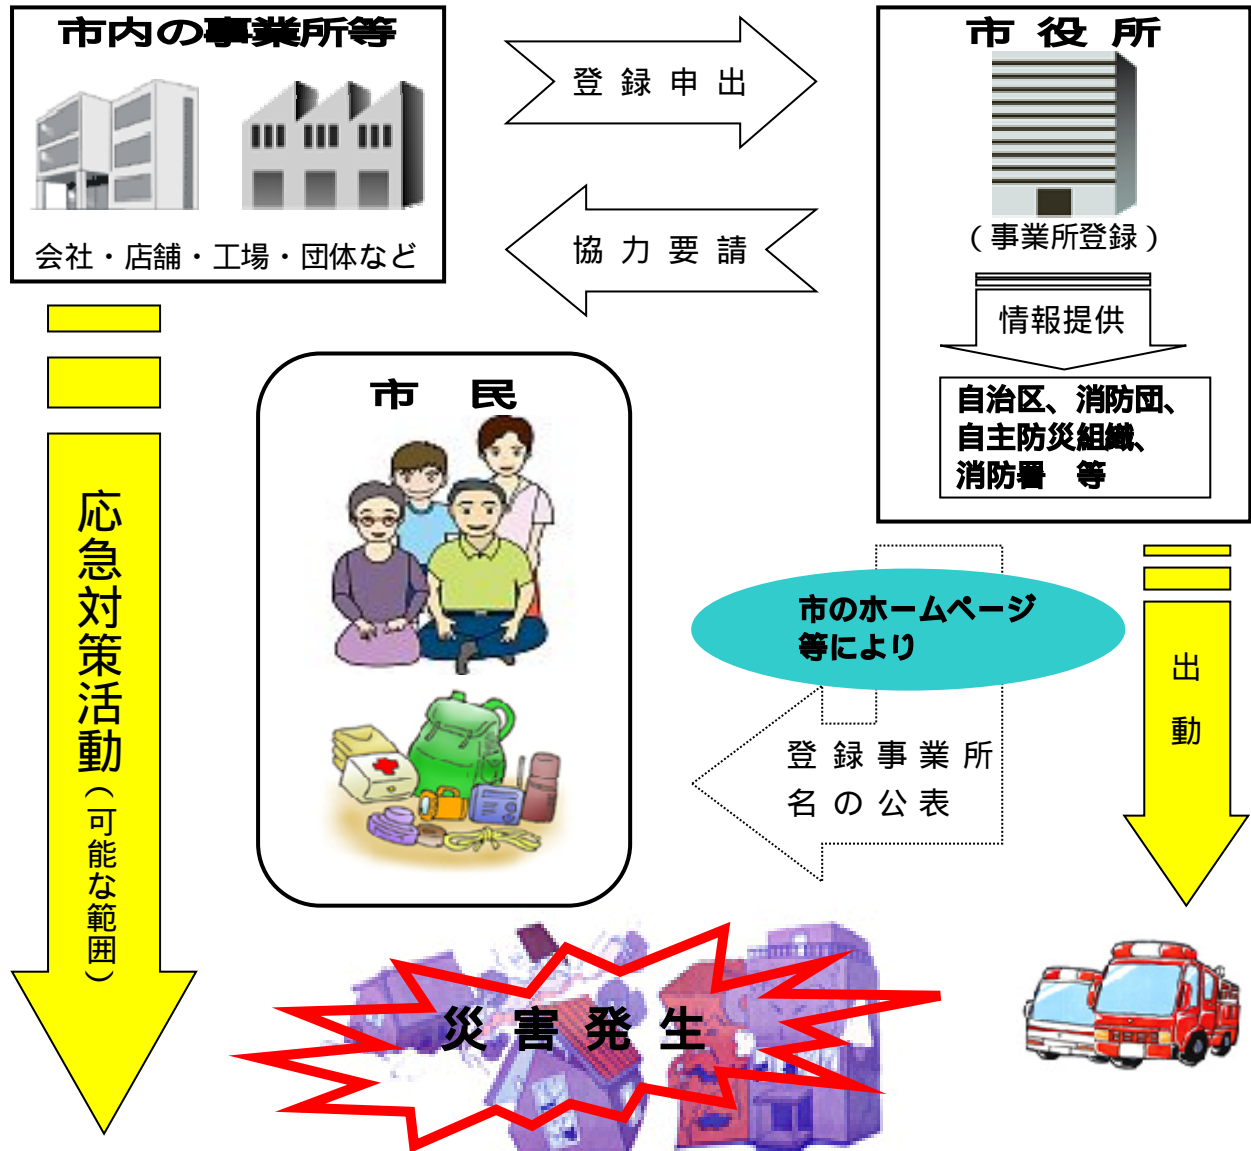

宇佐市災害時等協力事業所登録制度

人材協力

救助・救出活動、土木復旧作業、避難所での活動等

避難所等の提供

施設・仮設物等の提供

- ・避難所となる施設
- ・仮設トイレ、風呂
- ・家庭電器製品
- ・発電機 等

物品協力

食料品・飲料水・衣類・日用品等の支援