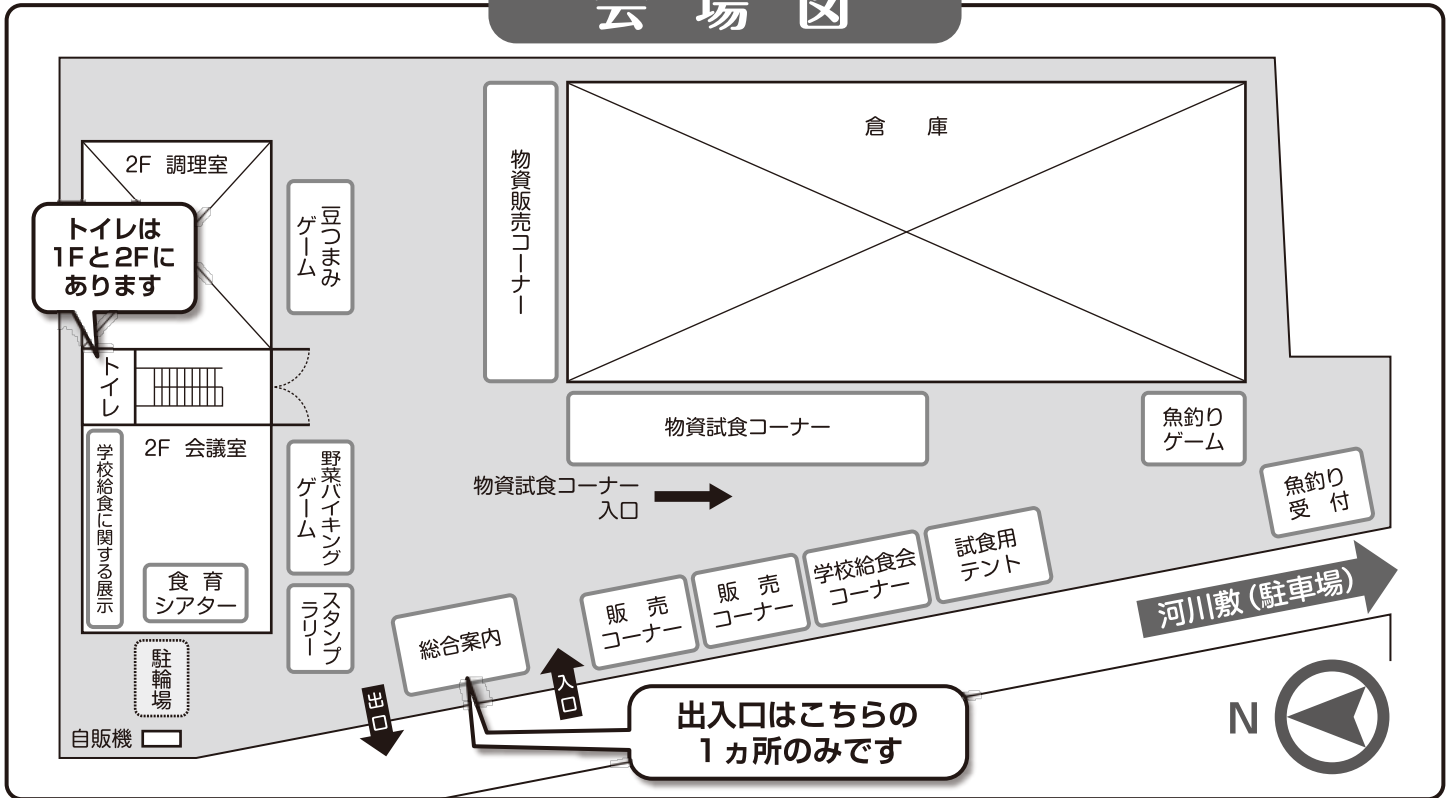

すてきな献立を考えてみよう!

食育シアター

楽しいエプロンシアターや

栄養のお話をするよ!

観にきてね☆

たのしい食育ゲームに参加して
景品をゲットしよう♪

学校給食用物資の試食や
地場産物の販売もあるよ!

給食や食に関する
展示がたくさんあるよ!

※試食や景品は数に限りがあります。

かぼにゃん

※実施当日の朝8時までに、イベント実施の有無を「大分県学校給食会ホームページ」内でお知らせします。
天候が不明瞭な場合などはそちらでご確認下さい。

会場図

雨天の場合、実施ゲームやレイアウトが変更になる場合がございます。

アクセス方法

大分駅方面からの場合

10号線沿いの左手にある
Honda Cars 大分の先の
信号を左折