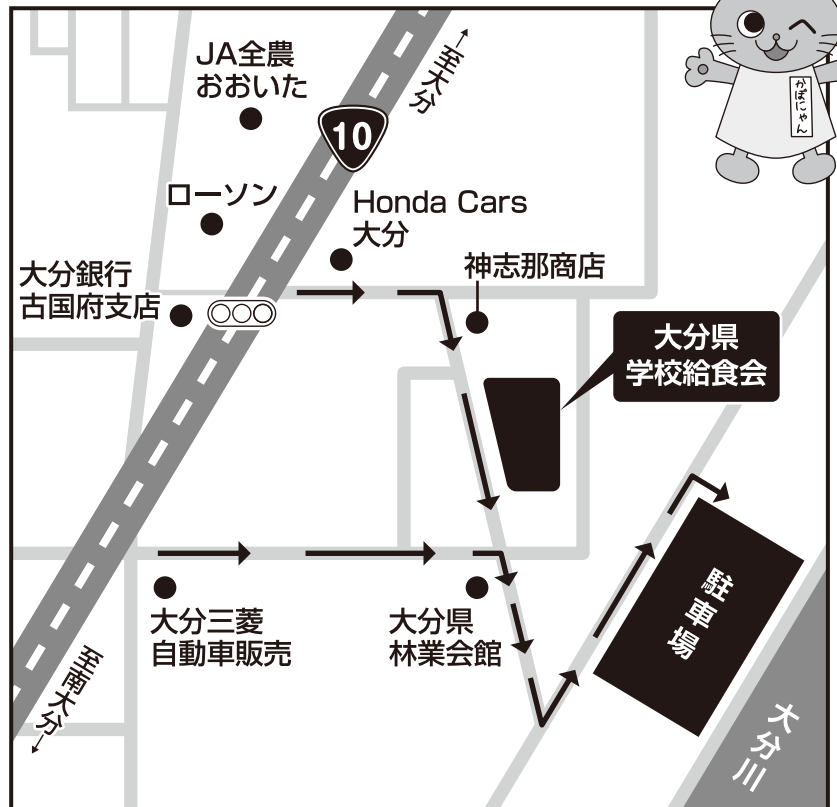

※試食や景品は数に限りがあります。

かぼにゃん

※実施当日の朝8時までに、イベント実施の有無を「大分県学校給食会ホームページ」内でお知らせします。
天候が不明瞭な場合などはそちらでご確認下さい。

会場図

雨天の場合、実施ゲームやレイアウトが変更になる場合がございます。

アクセス方法

大分駅方面からの場合

10号線沿いの左手にある
Honda Cars 大分の先の
信号を左折

府内大橋方面からの場合

10号線沿い右手にある
三菱自動車の看板を右折

バスの場合

大分バス
元町経由のバスにご乗車ください。
『JA 全農おおいた前』下車
徒歩3分

みんな来てね!

大分市大字古国府字内山 1334-3

TEL 097-543-5121

※公益財団法人大分県学校給食会へのアクセスはホームページにも記載しておりますのでご覧ください。