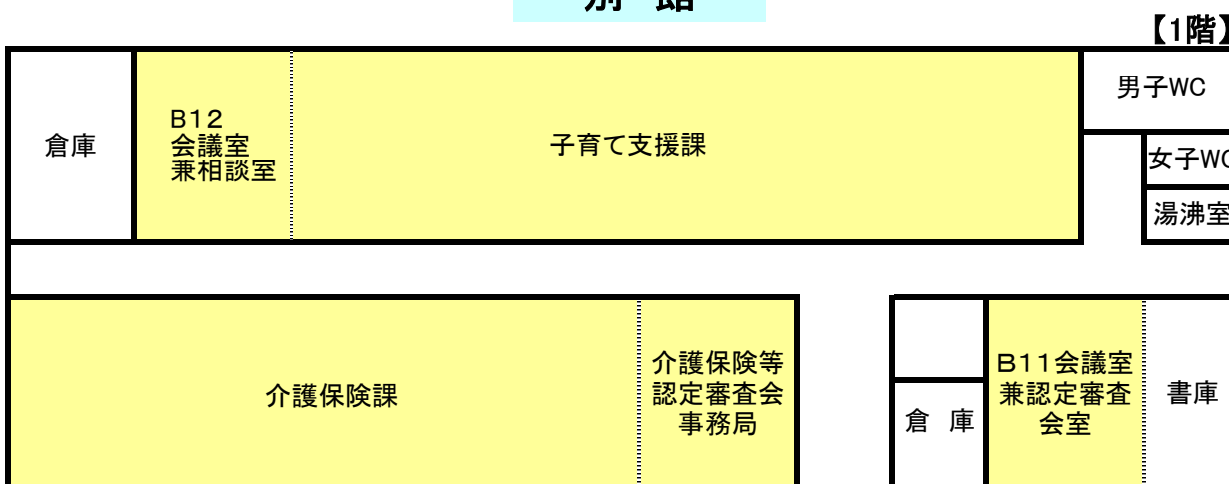

平成29年度 宇佐市役所 各課配置図

本館

新別館

別館

県別館(大分県宇佐総合庁舎別棟)

教育委員会