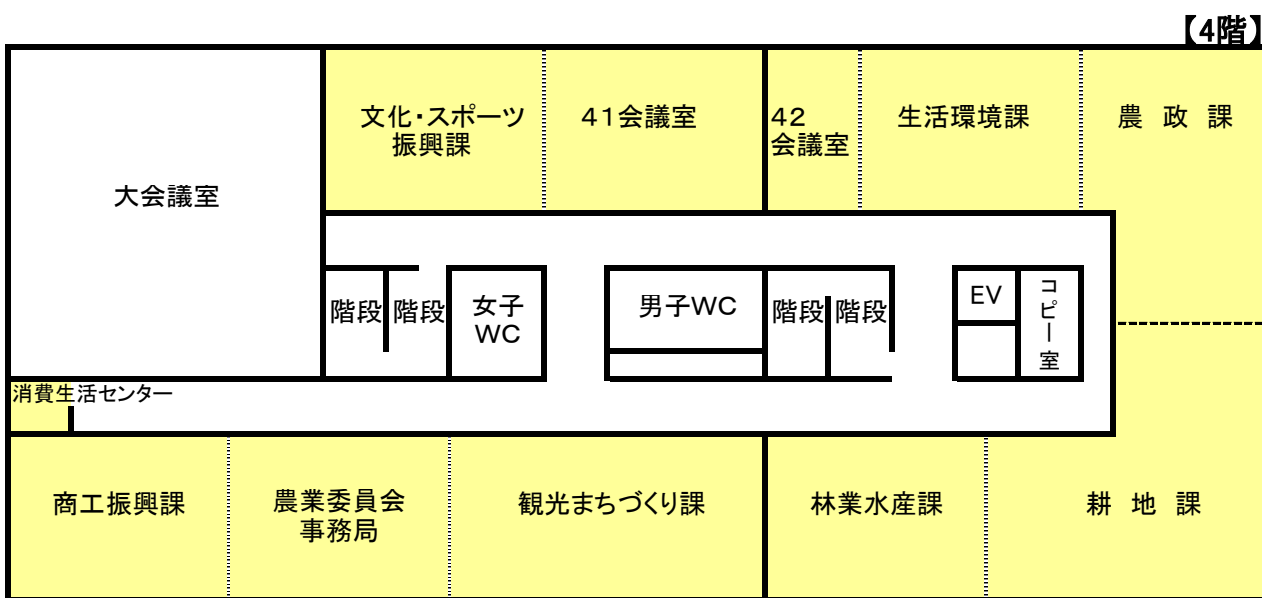

平成29年度 宇佐市役所 各課配置図

本館

新別館

別館

県別館(大分県宇佐総合庁舎別棟)

教育委員会