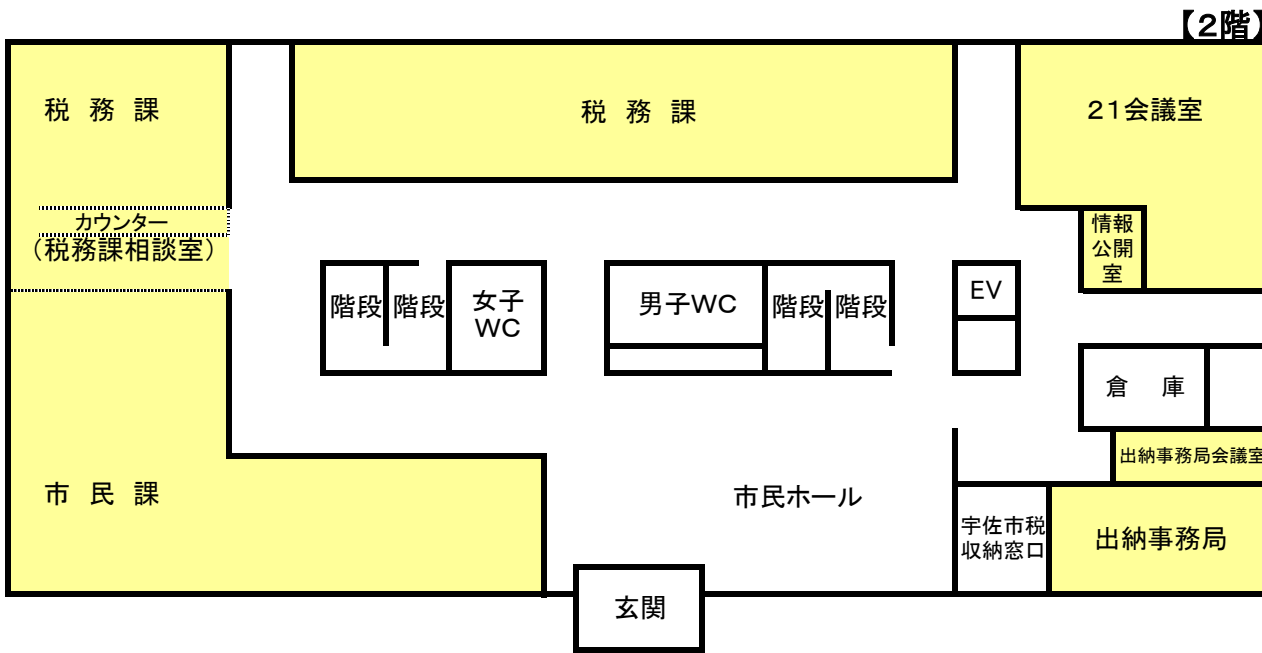

平成29年度 宇佐市役所 各課配置図

本館

新別館

別館

県別館(大分県宇佐総合庁舎別棟)

教育委員会