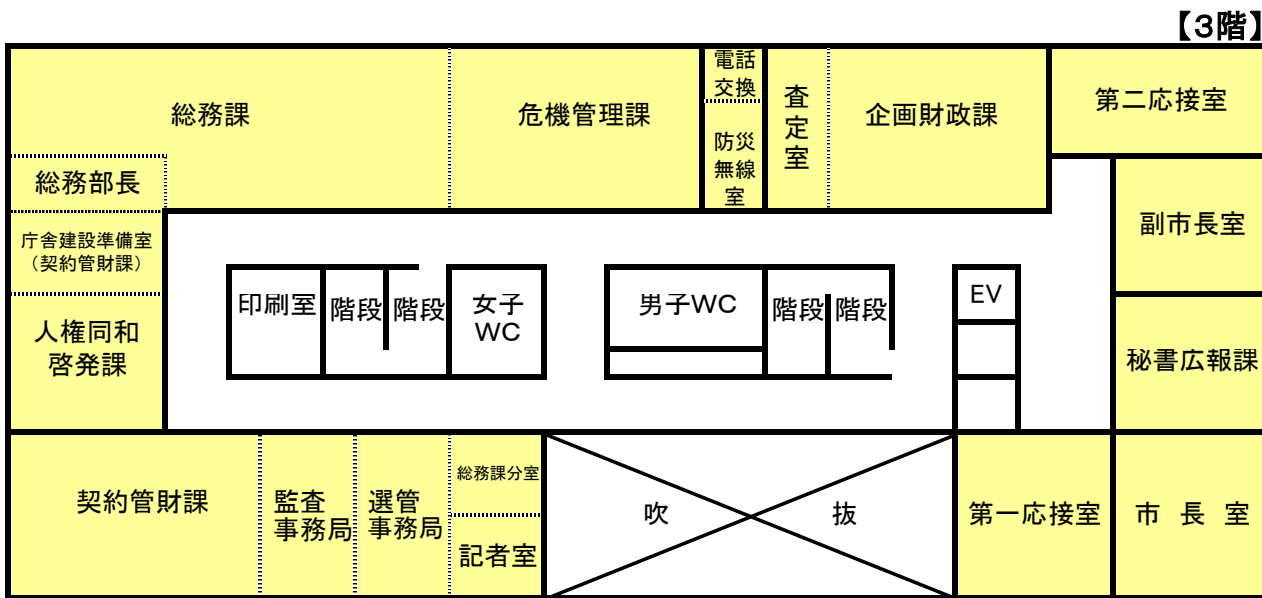

平成29年度 宇佐市役所 各課配置図

本館

新別館

別館

県別館(大分県宇佐総合庁舎別棟)

教育委員会