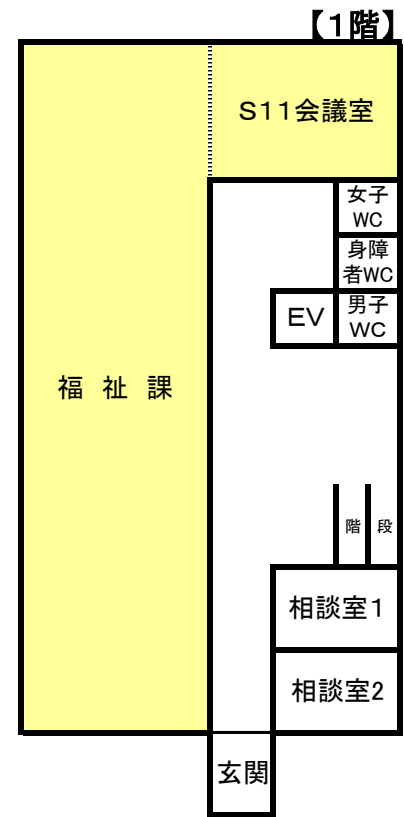

平成29年度 宇佐市役所 各課配置図

本館

新別館

別館

県別館(大分県宇佐総合庁舎別棟)

教育委員会