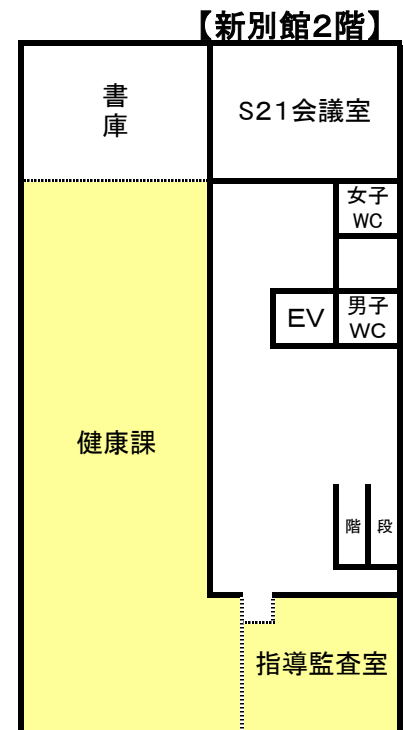

平成29年度 宇佐市役所 各課配置図

本館

新別館

別館

県別館(大分県宇佐総合庁舎別棟)

教育委員会