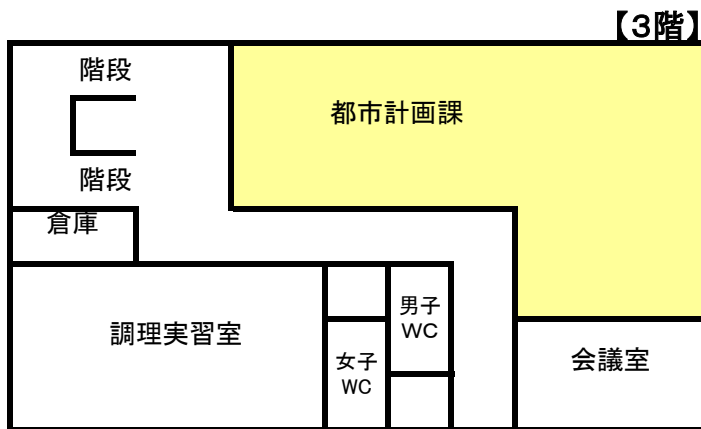

平成29年度 宇佐市役所 各課配置図

本館

新別館

別館

県別館(大分県宇佐総合庁舎別棟)

教育委員会