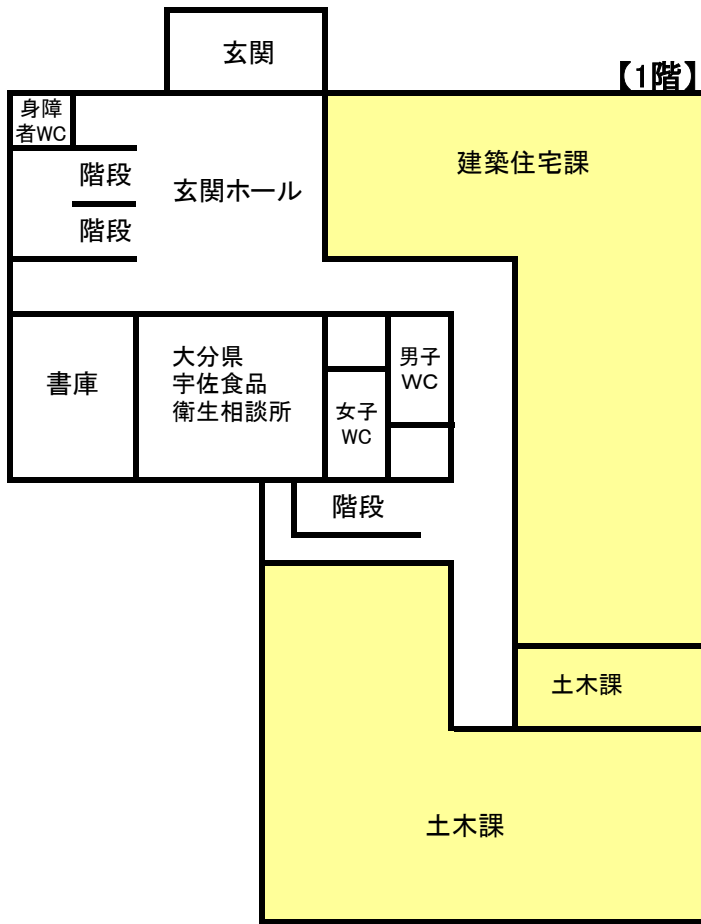

平成29年度 宇佐市役所 各課配置図

本館

新別館

別館

県別館(大分県宇佐総合庁舎別棟)

教育委員会