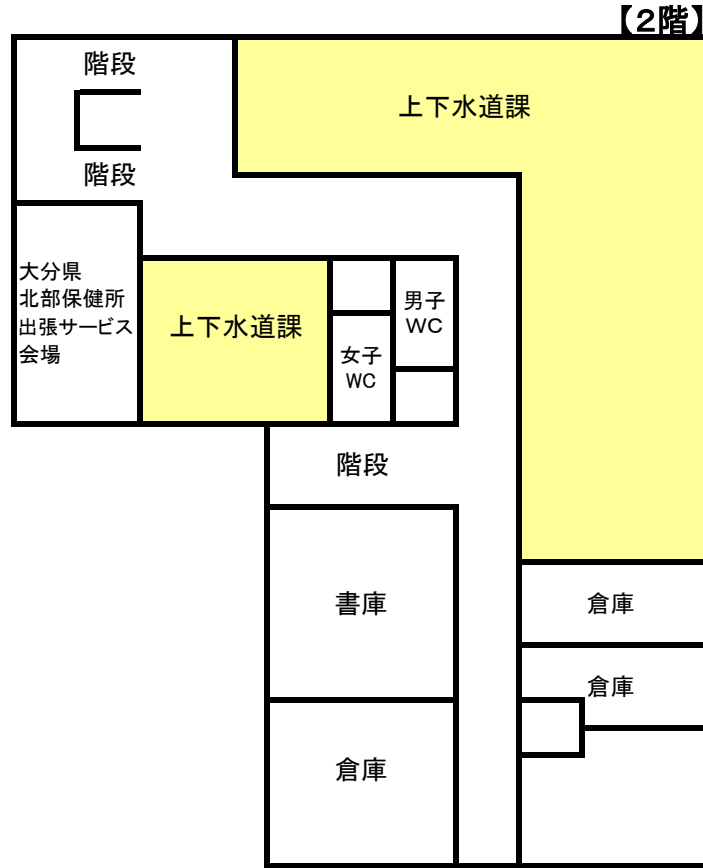

平成29年度 宇佐市役所 各課配置図

本館

新別館

別館

県別館(大分県宇佐総合庁舎別棟)

教育委員会