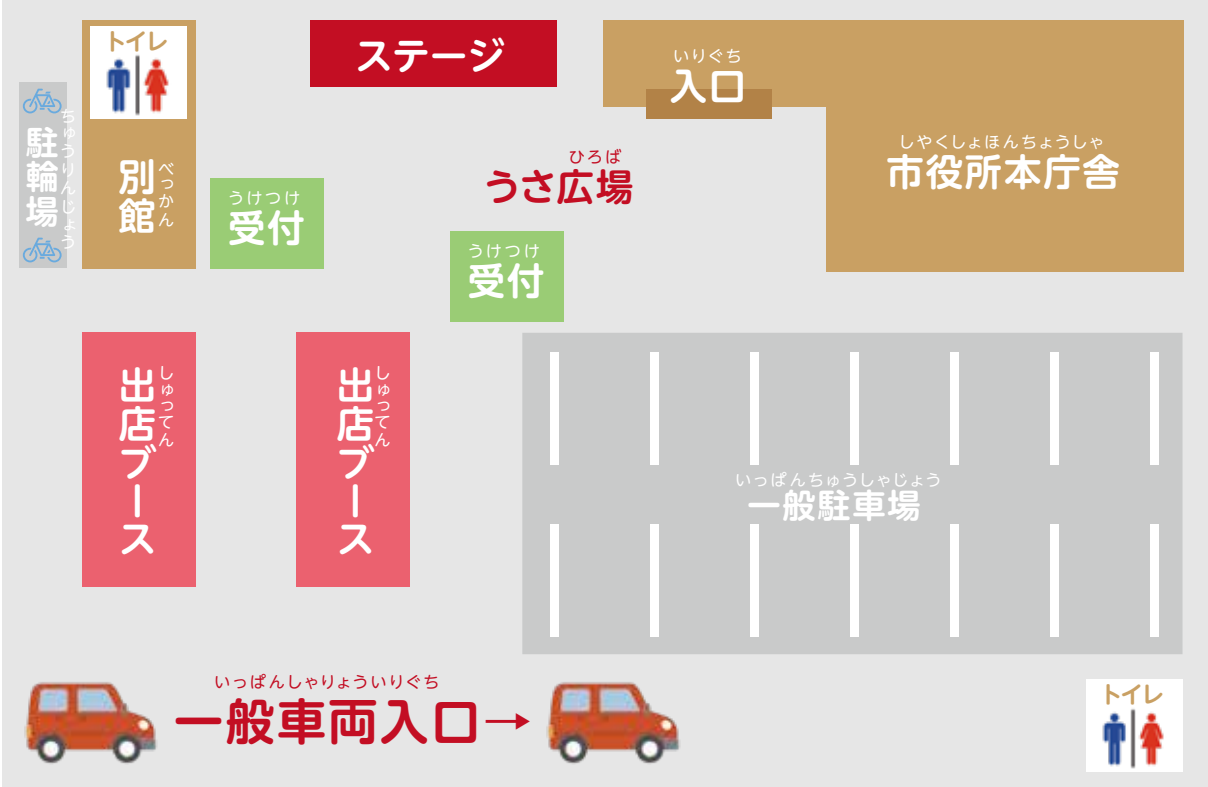

かいじょうはいちへんこう ばあい りょうしょう
※会場配置が変更になる場合がありますのでご了承ください。

かいじょう
**会場
マップ**

↑ ながすほうめん
長洲方面

いんない あじむ ほうめん
院内・安心院方面
↓

しゅってんぶつ じぎょうしょ
出店物・事業所

じぎょうしょ ほんばい ※事業所の販売は10:00~12:00です
※メニュー等は変更になる場合がありますのでご了承ください。

らいぶおんうさ	うどん・スイーツ・クラフトバッグ・キャンドル	クッキング クラブ
とよ 豊の郷	ネギ焼き	
ちいきそうごうしえん だいふく 地域総合支援センター 大福	かし そうざい どうふせいひん 菓子パン・惣菜パン・豆腐製品	やきいも 販売
きすな	ぎょうざ 餃子・からあげ	
いとぐちつうぎんりょう 糸口通勤寮	みさんか かし しやうひん わし ミサンガ・紙すき商品(和紙、コースター)	エコバック、保冷バック
しんり 心里	エコバック、保冷バック	
あゆ かい せいかつがっこう 歩みの会「生活学校」	かしるい かみ けいと ほかこもの 菓子類、紙パックジュース、ミサンガ、毛糸タワシ、他小物、 オリジナルハガキ	ペットボトル飲料、ポップコーン、ハガキ
せいりゆうかい 清流会	いんりょう ペットボトル飲料、ポップコーン、ハガキ	
ガチャくる号	ガチャガチャ、ヨーヨー釣り、クレーンゲーム、わたあめ	おにぎらず
ひるめし屋なみ	おにぎらず	

やってみよう!

しよしんしゃだいかんげい
初心者大歓迎♪

えてがみきょうしつ
絵手紙教室
10:00~12:00

こうし ほんらのあきこ せんせい いったい ぬい ふんていど
講師：原野彰子先生 一回5名ずつ 15分程度

「ヘタでいい、ヘタがいい」絵が苦手でも、
だれでも素敵な絵が描けますよ

おとあそび
10:00~12:00

くつろぎスペースでいろいろな楽器に触れてみませんか?
お待ちしています♪

1. きょうりよく
   協力
- (福) 清流会
  - (福) 大分県社会福祉事業団
  - (福) 緑の大地
  - (特非) 宇佐市障がい者共同受注協議会
  - (特非) 虹のかけはし
  - (福) 弘心園
  - (福) こころの樹
  - (福) 明峰会
  - (特非) リワーク
  - (株) サンプレス
  - (福) 伊呂波福祉会
  - (株) 支援センターらいぶおん
  - (一社) ここから
  - (一社) 宇佐市民自治研究センター